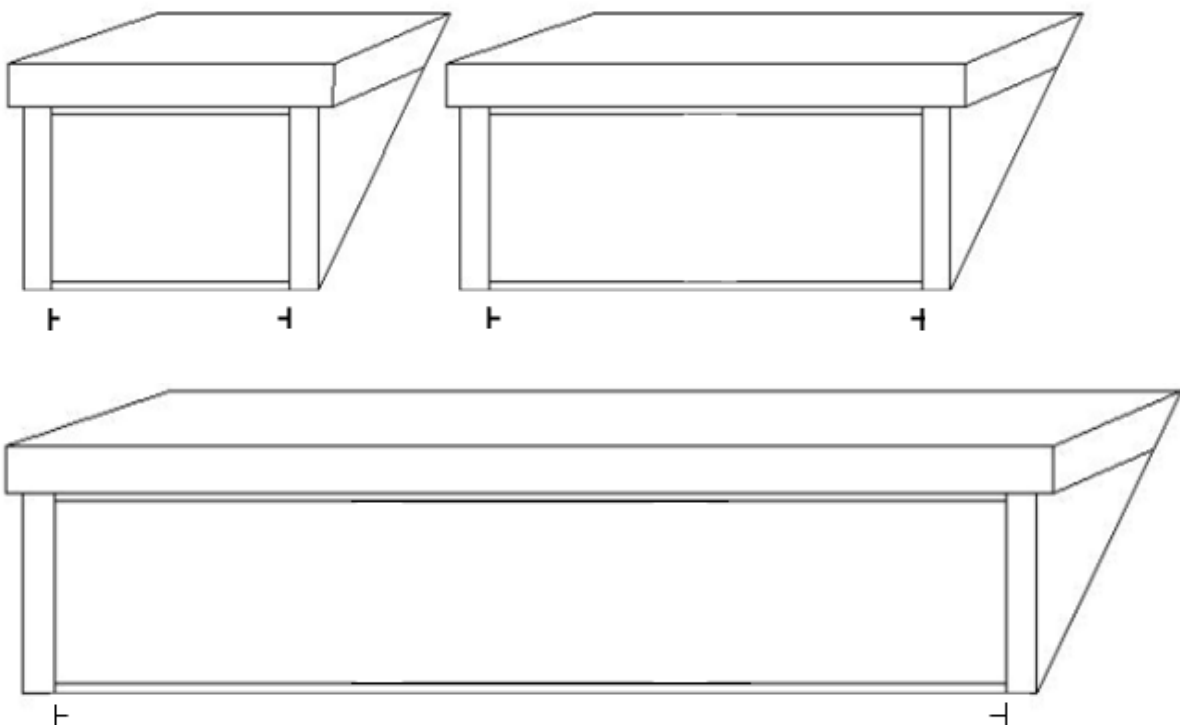

Maatvoering					
Binnenbreedte dakkapel	cm	Buitenbreedte (Binnen + 40 cm)	cm		
Kozijnmaat 1	cm	evt. Paneel	cm	evt. Kozijn 2	cm
Kozijnmaten van buiten gezien van links naar rechts					
Buitenhoogte dakkapel	cm	Dakhelling	° graden		
Binnenhoogte dakkapel is buitenhoogte dakkapel minus 30 cm					

Teken hier de gewenste indeling van de dakkapel, evt. met maatvoering ter verduidelijking.

Checklist Dakkapel

Materialen					
Glasoort:	HR++ Glas - basis		HR+++ Triple glas		
Roeden:	Nee	In het glas		Op het glas	
Indien roeden:	Aantal vakken per raam:		Kleur roeden:		
Kozijn:	Kunststof		Hardhout		
Bij houten kozijn:	Draaikiepraam		Draairaam		
Kleur kozijnen	Buitenzijde:		Binnenzijde:		
Kleur draaidelen	Buitenzijde:		Binnenzijde:		
Kozijnen standaard Glad Wit 9016 of Glad Crème 9001, Tegen meerprijs verkrijgbaar in andere kleuren met een houtnerf folie, (let op levertijd).					
Buitenzijde dakkapel:	Keralit	Unikern	Rock panel	Hard schuim	Kleur:
Bij buitenzijde Hardschuim kan de zijwand uit Keralit of Unikern bestaan. Hardschuim is enkel leverbaar in Wit 9016 of Crème 9001.					
Afwerking dakrand:	Standaard daktrim	Kleine ronde daktrim	Grote ronde daktrim	Polygoot	
Overstek voorkant	9 cm - Standaard	13.5 cm	18 cm – rolluik	Polygoot (17 cm) - rolluik	
Overstek zijkant	9 cm - Standaard	13.5 cm	18 cm	Polygoot (17 cm)	
Bij overstek Polygoot	Standaard		Nostaligisch		Klassiek